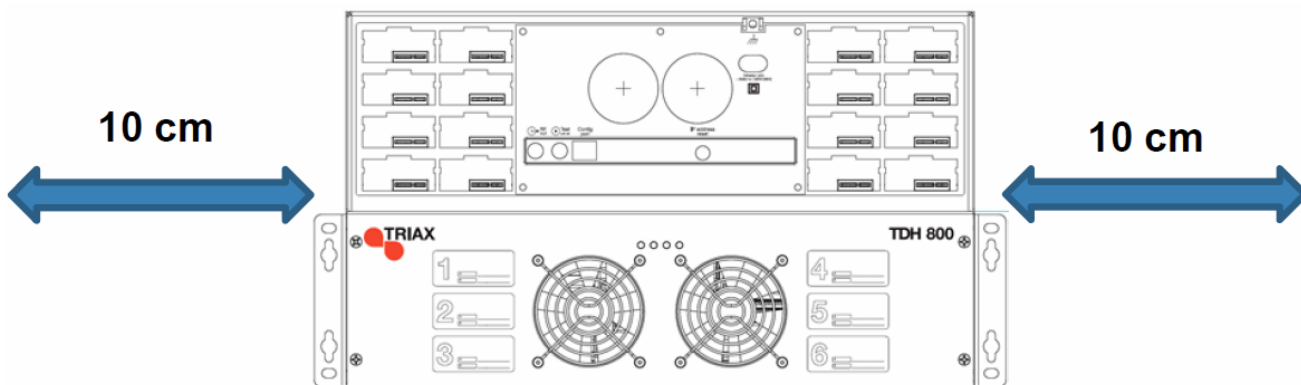

TDH 800 включает в свой состав только наиболее популярные модули, если вам нужны дополнительные функции или сигналы - выберите TDX.

- В одном шасси TDH 801 могут быть установлены до 16 входных и 6 quad выходных модулей.
- Типовое соотношение сигнал/шум для аналогового видео составляет 54 дБ, а MER для QAM ≥ 35 дБ. Выходной уровень TDH 800 равен 93 дБмкВ и может быть отрегулирован программными средствами в пределах $+3/-17$ (шаг 0,5) дБ.
- Базовое шасси может быть установлено в 19" стойку или на стену с помощью кронштейнов. Для доступа к выходным модулям надо отвинтить 4-ре винта на передней панели.
- TDH 800 сохраняет log-файлы, которые для решения проблемы, могут быть направлены техническим специалистам в Triax.
- TDH 800 имеет возможность дистанционного управления и мониторинга.
- Полностью укомплектованная модулями станция потребляет max. 280 Вт, что в паре с интеллектуальной системой вентиляции дает значительное увеличение срока службы оборудования.

Установка головной станции

TDH800 можно закрепить на стене или установить в стойке, для вентиляции надо оставить мин. 10 см свободного пространства спереди и с обеих сторон.

Основные характеристики

- Частотный диапазон: 47-862 МГц
- Волновое сопротивление: 75 Ом
- Возвратные потери: > 14 дБ на 47 МГц (-1,5 дБ на октаву, мин. 10 дБ)
- Затухание на тестовой точке: -20 дБ
- Максимальный выходной уровень(60 дБ IMD для 24 каналов): 93 дБмкВ
- Рабочее напряжение: от 190В до 260В; ~ 50/60 Гц,
- Потребляемая мощность:
- Min. 20 Вт, Max. 280 Вт
- Управление LNB max: 4x305 мА

Разъемы

- Электропитание (шнур 1,8 м): IEC320
- ТВ-выход: F-коннектор (розетка)
- Тестовая точка: F-коннектор (розетка)
- Конфигурационный порт: RJ45

Общие характеристики

- Диапазон рабочих температур: -10...+50 С
- Температура хранения: -20...+70 С
- Относительная влажность (работа): 20...80%
- Относительная влажность (хранение): 10...90%