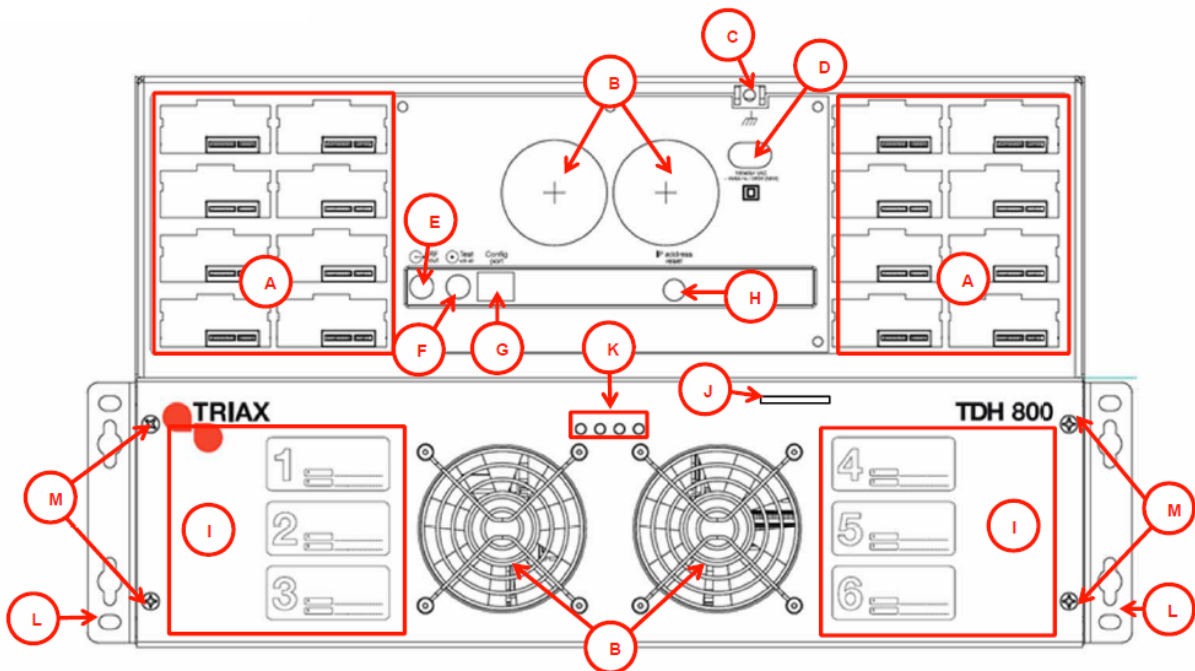

- В одном шасси TDH 801 могут быть установлены до 16 входных и 6 quad выходных модулей.
- Типовое соотношение сигнал/шум для аналогового видео составляет 54 дБ, а MER для QAM ≥ 35 дБ. Выходной уровень TDH 800 равен 93 дБмкВ и может быть отрегулирован программными средствами в пределах $+3/-17$ (шаг 0,5) дБ.
- Базовое шасси может быть установлено в 19" стойку или на стену с помощью кронштейнов. Для доступа к выходным модулям надо отвинтить 4-ре винта на передней панели.
- TDH 800 сохраняет log-файлы, которые для решения проблемы, могут быть направлены техническим специалистам в Triax.
- TDH 800 имеет возможность дистанционного управления и мониторинга.
- Полностью укомплектованная модулями станция потребляет max. 280 Вт, что в паре с интеллектуальной системой вентиляции дает значительное увеличение срока службы оборудования.

Основные компоненты

А) Слоты для входных модулей (всего 16), В) Вентиляторы, С) Клемма заземления, D) Разъем питания, E) ВЧ выход, F) Тестовый выход -20дБ, G) Порт управления, H) Переключатель сброса IP адреса головной станции, I) Слоты для выходных модулей (всего 6), J) SD-карта (под крышкой), K) Индикаторы состояния (LED), L) Монтажные кронштейны, M) Винты крепления передней панели.